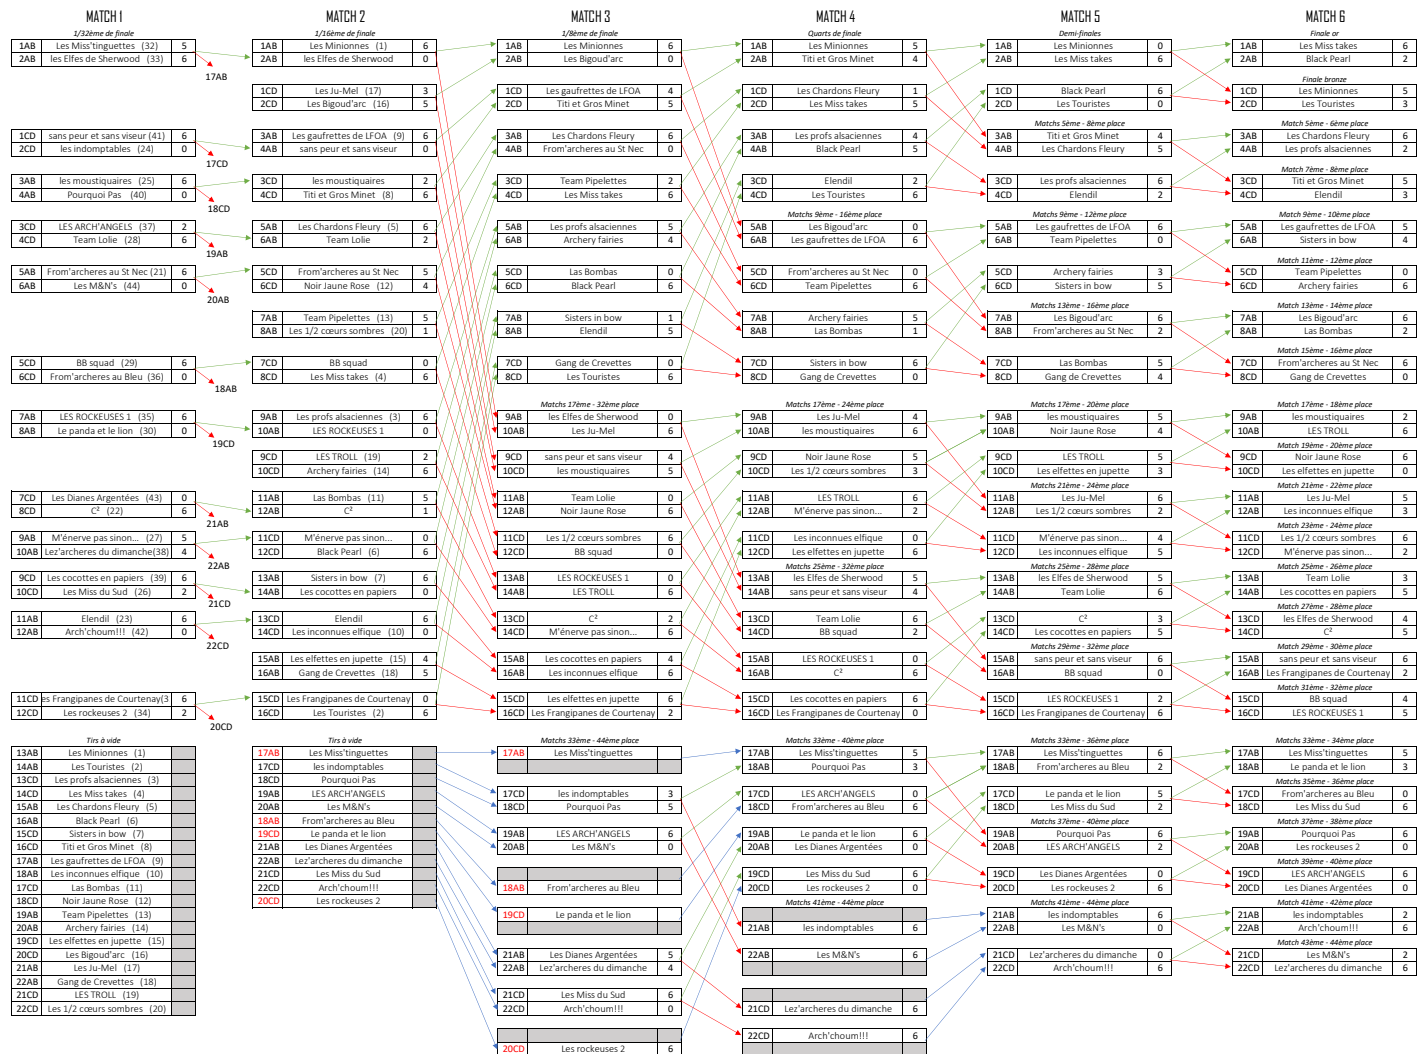

41	sans peur et sans viseur	ROUSSEAU Camille ROUSSEL Marielle	97	2	0	-> <i>Cible 1CD</i>	contre 2CD
42	Arch'choum!!!	GOURVES Albane HAMARD Clémence	97	0	1	-> <i>Cible 12AB</i>	contre 11AB
43	Les Dianes Argentées	CAILLAUD Melanie SALIGAUT Guylene	92	0	0	-> <i>Cible 7CD</i>	contre 8CD
44	Les M&N's	GUILLARD Maelle NICOLAS Naïs	84	1	1	-> <i>Cible 6AB</i>	contre 5AB

Tableau des matchs arcs classiques